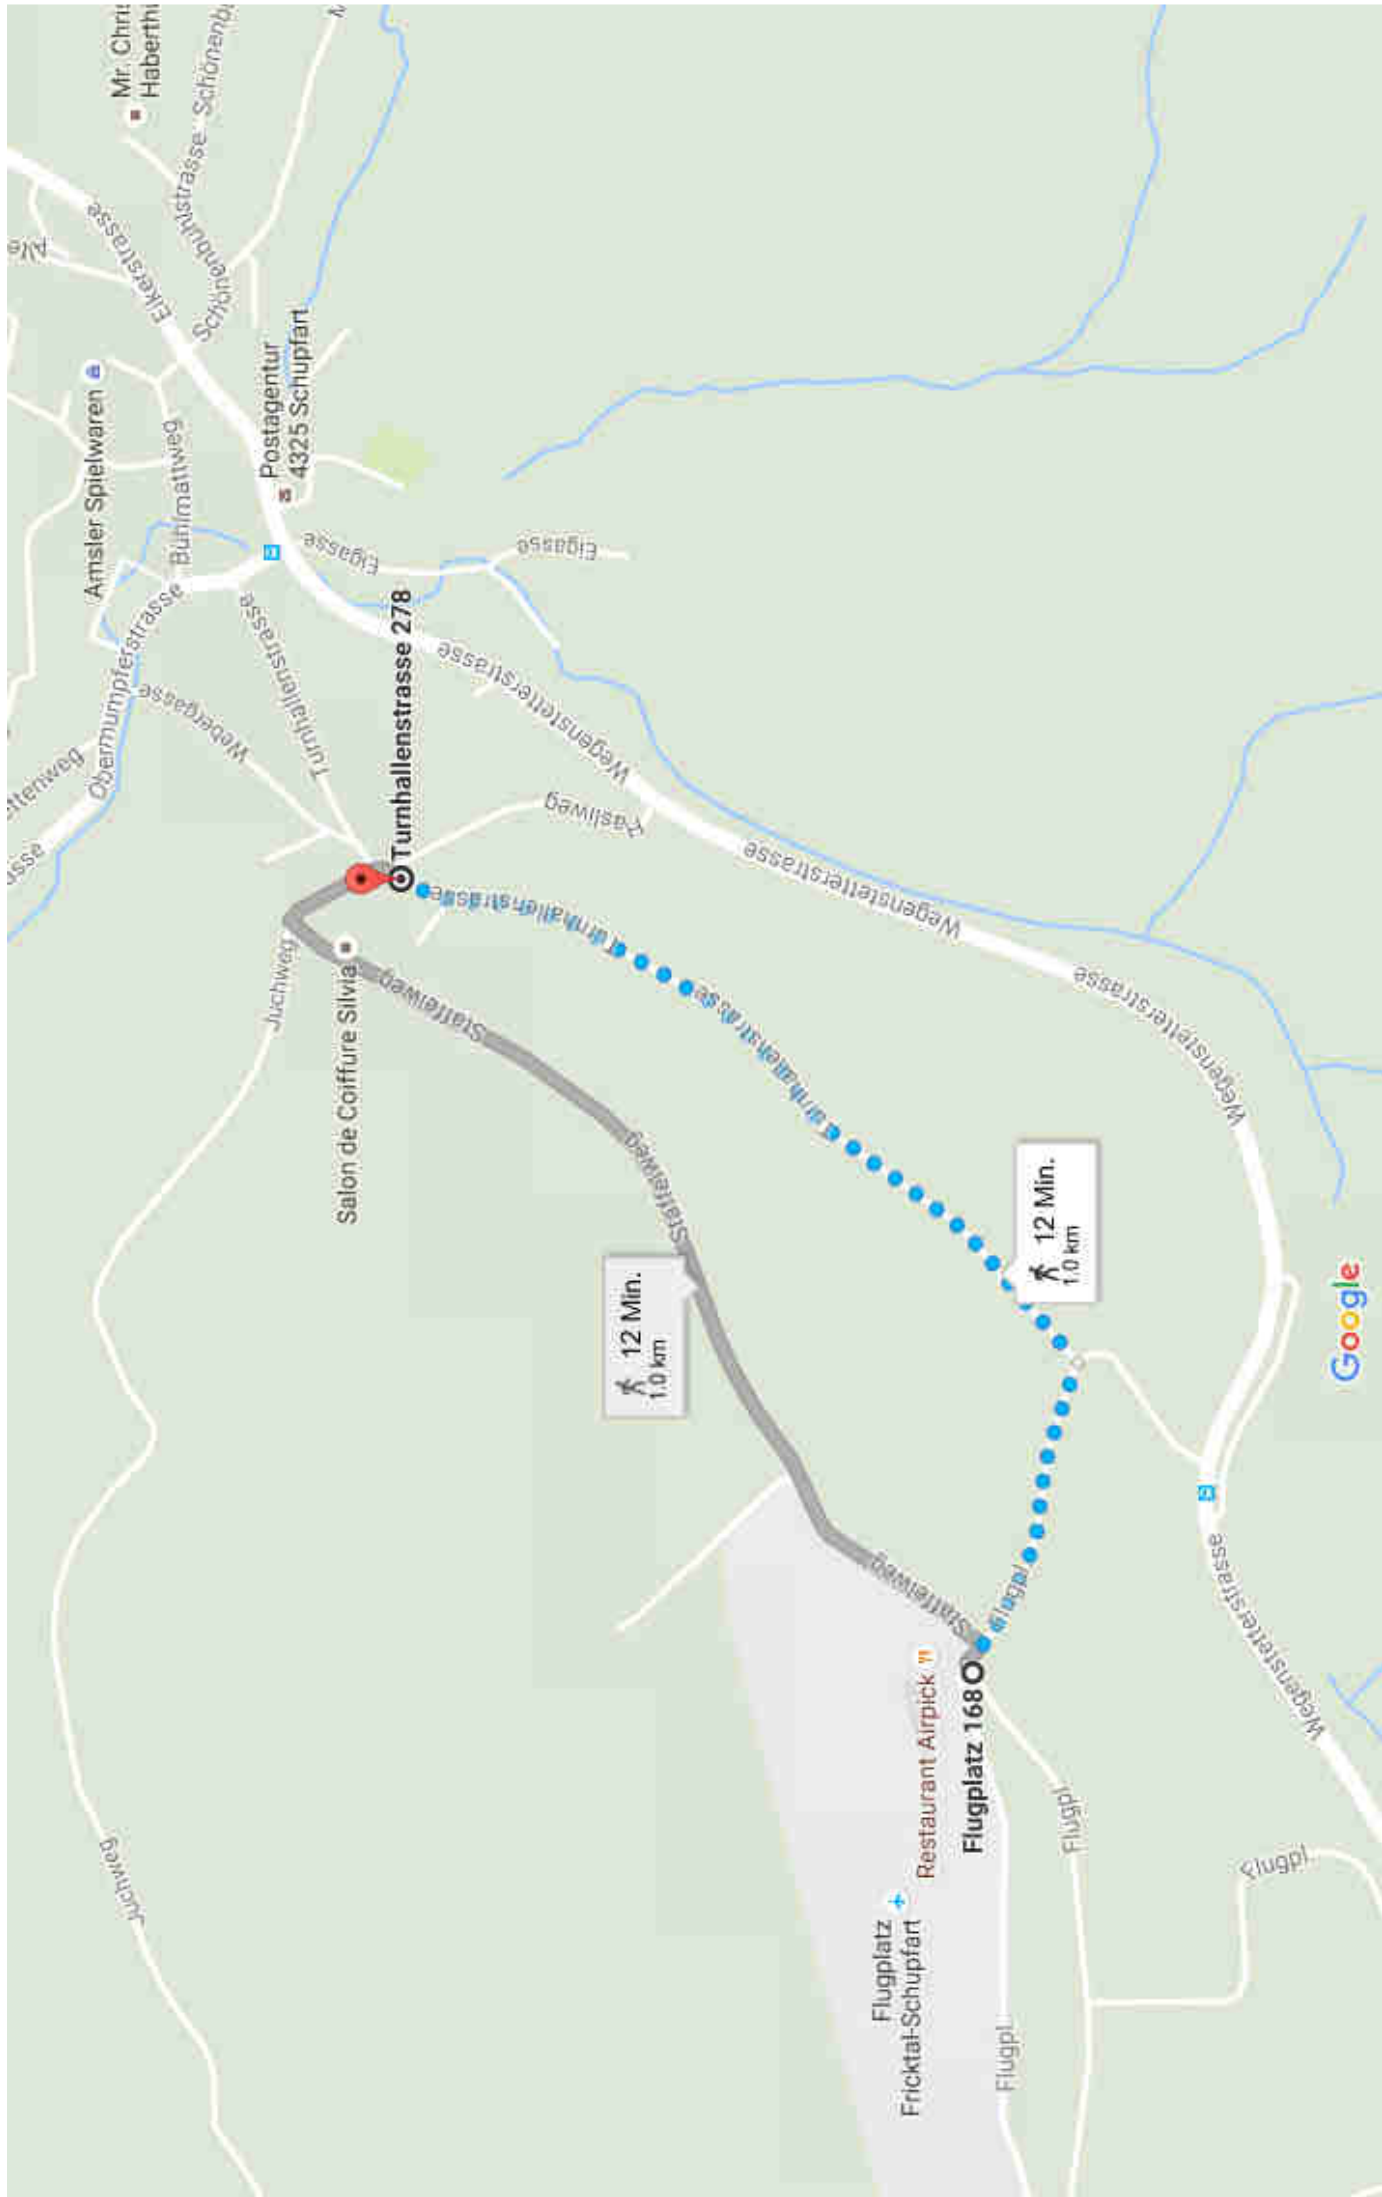

- ab 08.00 Fahrerlager offen
- ab 08.30 Streckenbesichtigung /
Startnummernausgabe in der Turnhalle
- 10.00 1. Lauf
- ca 12.00 Mittagessen in oder vor der Turnhalle
- 13.30 2. Lauf
- 15.30 3. Lauf
- ca 17.30 Rangverkündigung in der Turnhalle

**Anfahrt von Eiken,
Zürich (Autobahn)**

Kistenauflad

Ziel

Fahrerlager

**Turnhalle:
Start-Nummernausgabe, WC,
Festwirtschaft, Rangverkündigung**

**PP alle (inkl. Fahrer-
betreuer und Anh.)**

Kistenablad

Start

**Anfahrt von Basel,
Bern via Sissach**

Mr. Chri Haberthi

Postagentur 4325 Schupfart

Turnhallenstrasse 278

Salon de Coiffure Silvia

Flugplatz 168 O

Restaurant Airpick

Flugplatz Fricktal-Schupfart

12 Min. 1.0 km

12 Min. 1.0 km

Google