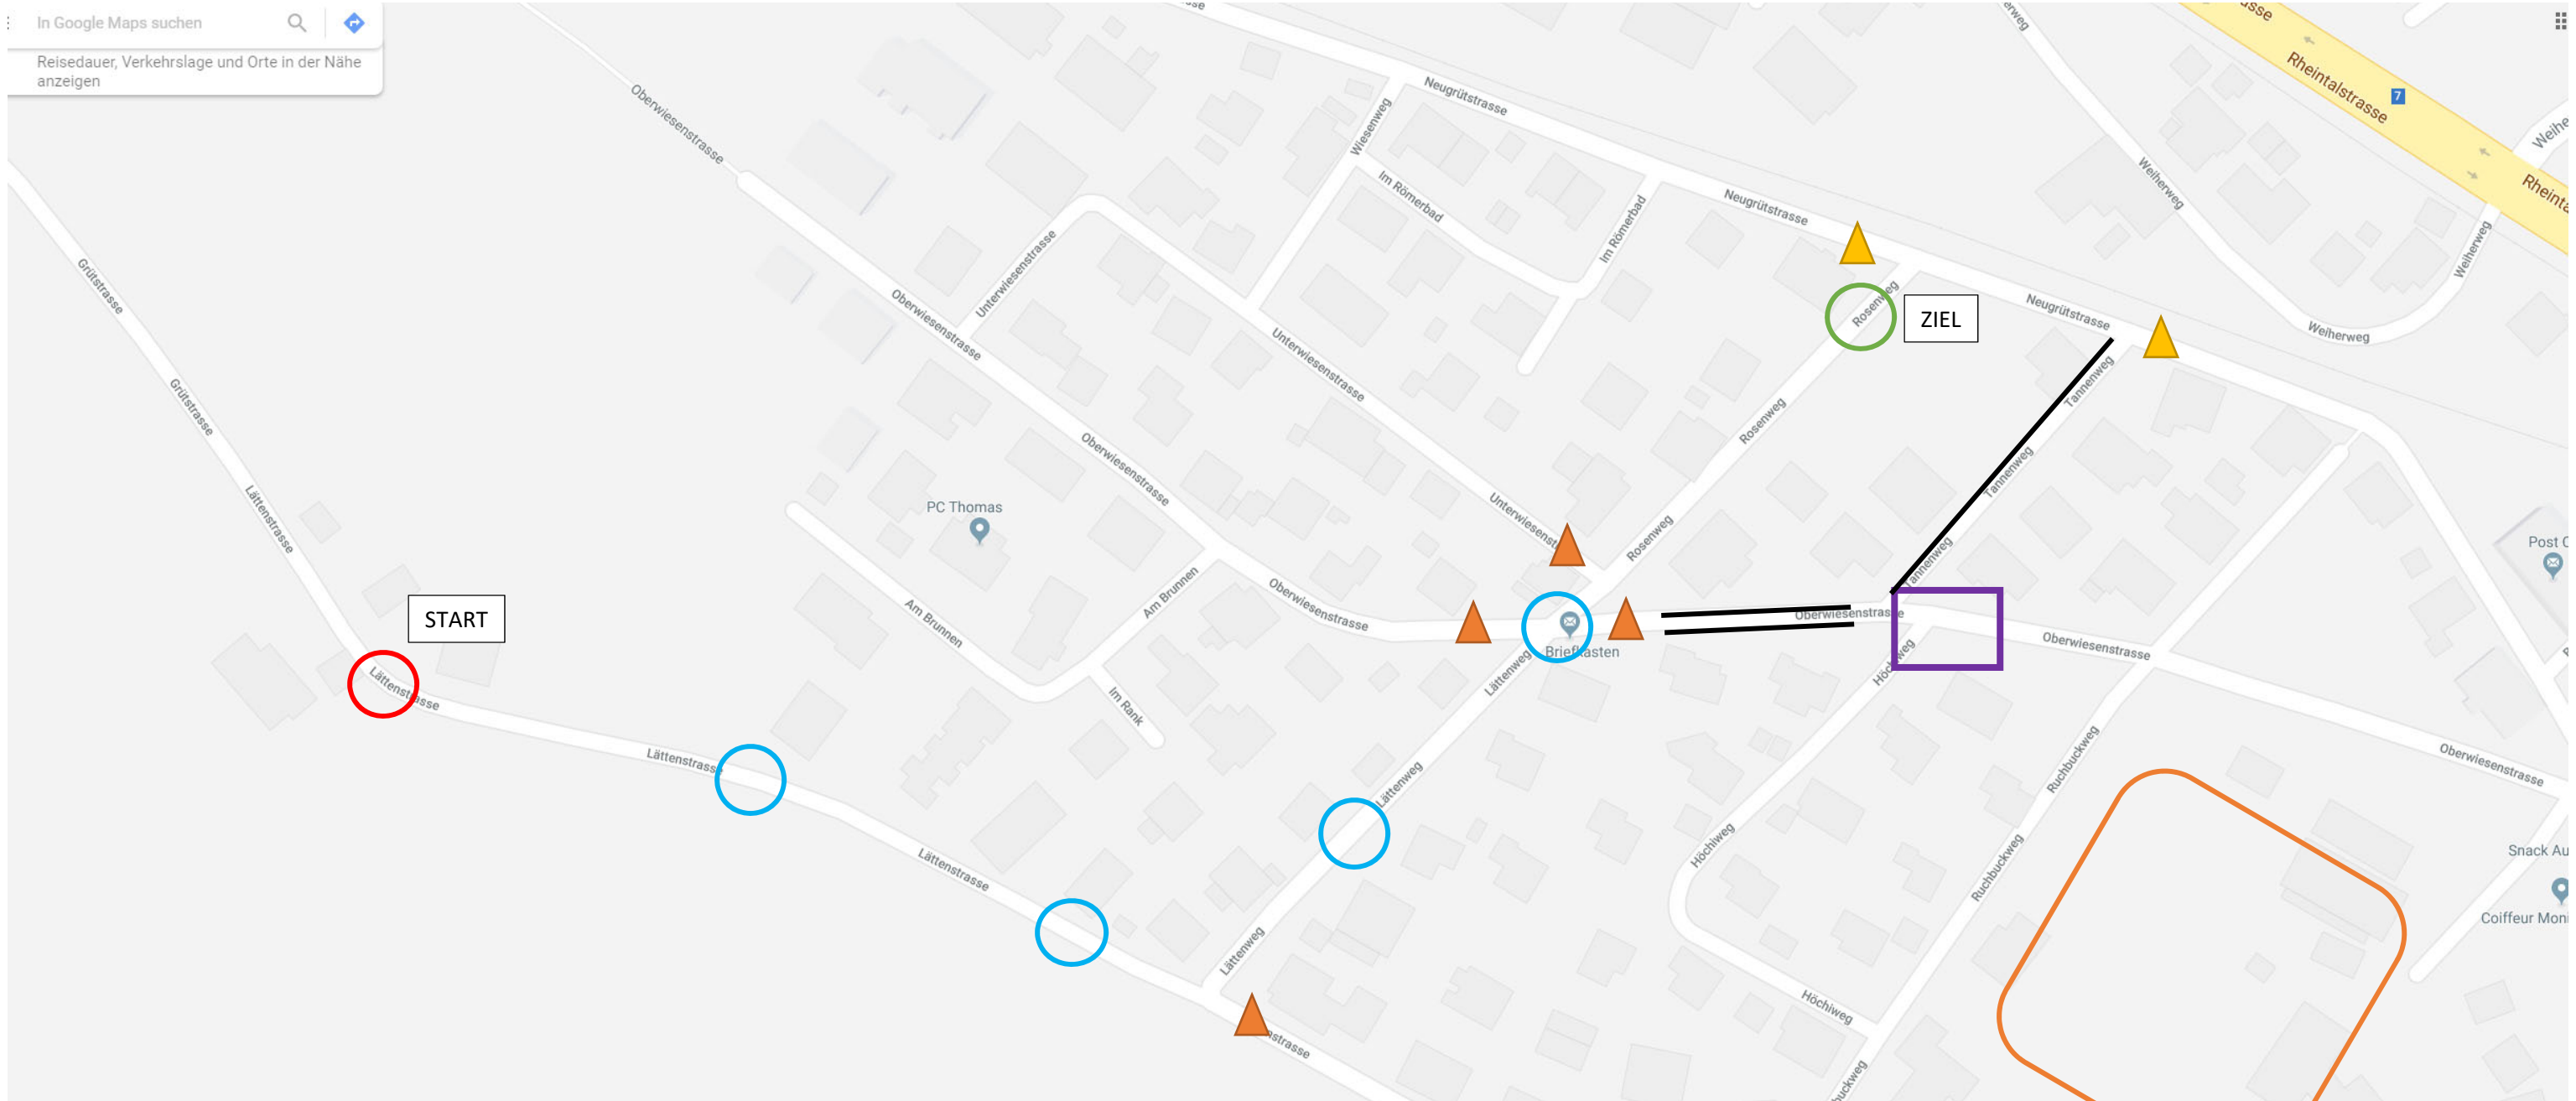

Seifenkistenstrecke Rekingen 22.09.2019

	Schikanen
	Absperrung
	Fahrerlager
	Auflad Transport Seifenkisten
PP	Für Betreuer / Fahrereltern bei der Chalchi (nicht auf dem Plan)
	Teilspernung 1/4 der Fahrbahn
	Festgelände / WC