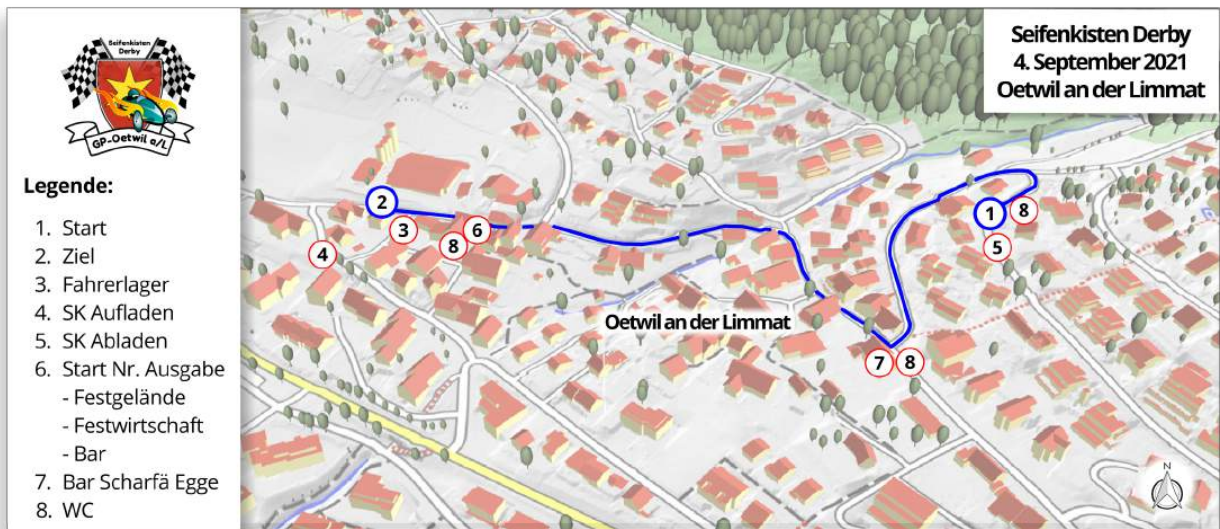

2. GP-Oetwil a/L am 3. Sept. 22 "autobau Seifenkisten Derby" in Oetwil an der Limmat

Ablauf-, Zeitplan am Renntag

- 07.30 Uhr eintreffen (Kaffee und Gipfeli stehen bereit)
- 08.30 Uhr Startnummernausgabe im Zielgelände
(Position 6 auf der Karte) Streckenbesichtigung
- 09.30 Uhr Die Rennstrecke ist gesperrt
- 09.45 Uhr Technische Kontrolle der Seifenkisten im Startgelände
- 10.15 Uhr Start zum 1. Lauf
- 12.00 Uhr Mittagspause Verpflegung im Festgelände
- 13.15 Uhr Start zum 2. Lauf
- 14.30 Uhr kurze Pause (Pufferung)
- 14.45 Uhr Start zum 3. Lauf
- 17.30 Uhr Rangverkündigung im Festgelände

Veranstalter

Verein GP-Oetwil a/L
Stefan Walser
Bösgrütstrasse 2
8955 Oetwil a.d.L.

info@gp-oetwil.ch
www.gp-oetwil.ch

Tel.: 079 504 62 49

Achtung:

Das Fahrerlager befindet sich im Zielgelände! Die Seifenkisten werden durch unsere Transportfahrzeuge an den Start geführt. Die Kinder gehen zu Fuss an den Start, da die Transportstrecke über die Kantonsstrasse führt. Bitte die Seifenkisten genügend früh an den Start transportieren lassen!

Verpassen Sie nicht die Festwirtschaft am 50igsten Kellerfest!

Die verschiedenen Vereine und Organisationen laden am Freitag 2.9. ab 17.30 Uhr und Samstag 3.9.2022 ab 07.30 Uhr in die Festwirtschaft / Bar auf dem Festgelände und der Rennstrecke ein.
(Die Rennstrecken-Bar "Scharfä Egge" ist nur am Renntag, während des Rennens, geöffnet!)

Der Festbetrieb wird an beiden Tagen bis jeweils ca. 02.00 Uhr betrieben und bietet Essen, Trinken, gute Laune und bei Musik weiteren Attraktionen. (siehe separates Programm)

Streckenverlauf mit Legende: (ca. 800m)